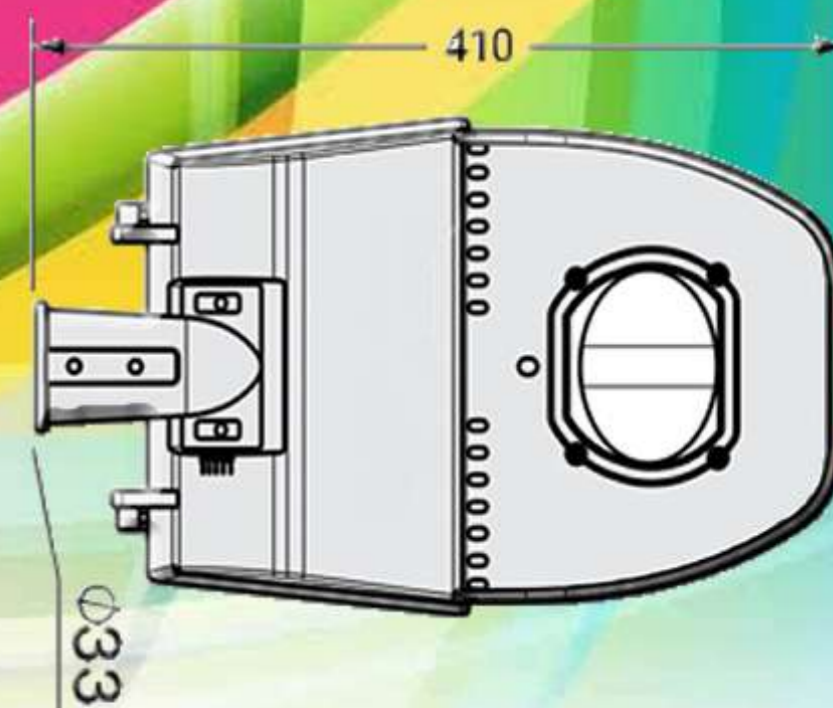

LED

www.iranpmg.ir

iran
pmg
Kish
gir

چراغ خیابانی مدل ونوس

۲۰-۳۰-۵۰-۶۰ وات COB LED

راندمان نوری بالا

پخش نور متقارن با یکنواختی بالا

آب بندی بالا و پوشش رنگ پودری الکترواستاتیک

برای استفاده در انواع مختلف معابر

جنس بدنه : آلومینیوم دایکاست

طول عمر اسمی (ساعت) : ۵۰۰۰۰