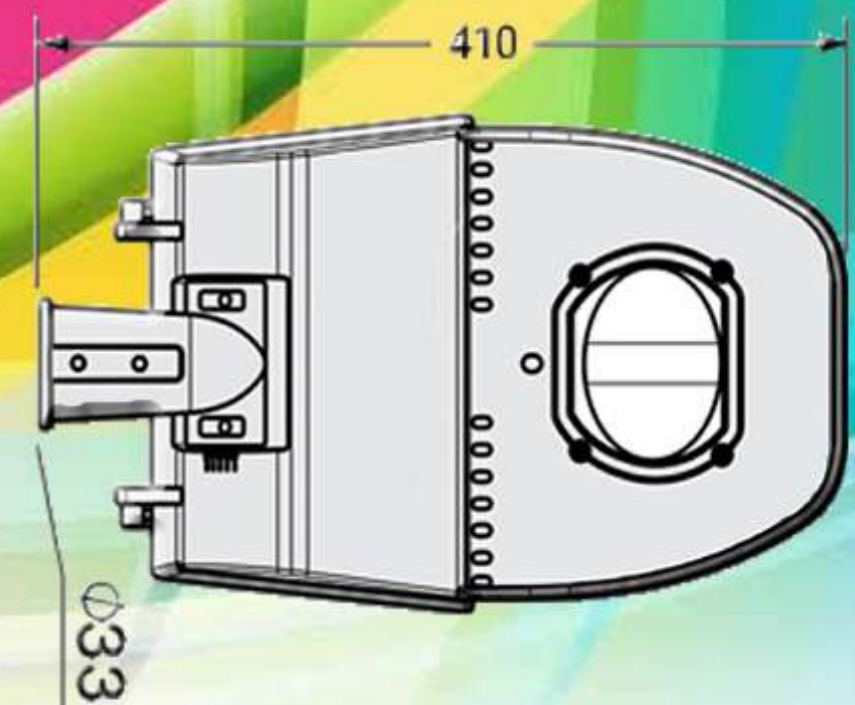

LED

www.iranpmg.ir

iran
pmg
Kish
gir

چراغ خیابانی مدل ونوس

۷۰-۸۰-۹۰-۱۰۰ وات COB LED

راندمان نوری بالا

پخش نور متقارن با یکنواختی بالا

آب بندی بالا و پوشش رنگ پودری الکترواستاتیک

برای استفاده در انواع مختلف معابر

جنس بدنه : آلومینیوم دایکاست

طول عمر اسمی (ساعت) : ۵۰۰۰۰